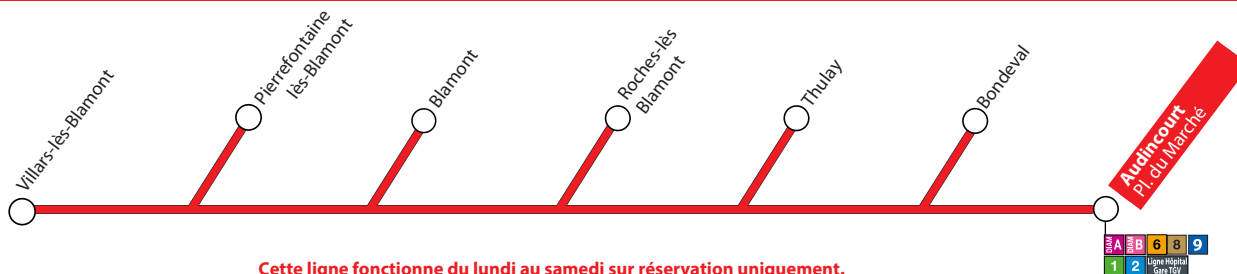

HORAIRES 2018-2019

A compter du 23 Juillet 2018

Villars-lès-Blamont - Pierrefontaine-lès-Blamont - Blamont Roches-lès-Blamont - Thulay - Bondeval <> Audincourt Place du Marché

Cette ligne fonctionne du lundi au samedi sur réservation uniquement.

ATTENTION !

Chaque commune dessert en direct le pôle d'échange Audincourt - Place du Marché et non les communes voisines !

De Villars-lès-Blamont vers Audincourt Place du Marché

Villars-lès-Blamont	8.00	13.00	15.10	18.00
Pierrefontaine-lès-Blamont	8.04	13.04	15.14	18.04
Blamont	8.08	13.08	15.18	18.08
Roches-lès-Blamont	8.12	13.12	15.22	18.12
Thulay	8.16	13.16	15.26	18.16
Bondeval	8.19	13.19	15.29	18.19
Audincourt Pl. du Marché	8.31	13.31	15.41	18.31