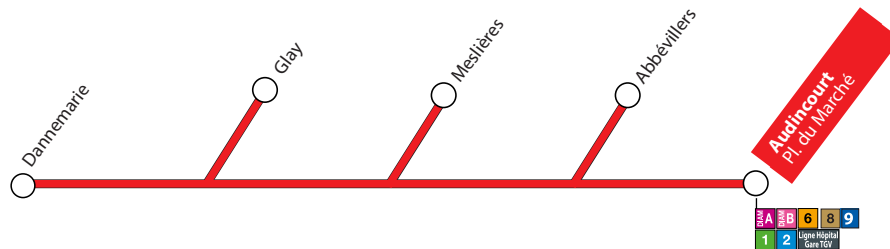

A compter du 23 Juillet 2018

Dannemarie - Glay - Meslières - Abbévillers

<> Audincourt Place du Marché

Du lundi au samedi

De Dannemarie vers Audincourt Place du Marché

Dannemarie	8.00	13.00	15.00	18.00
Glay	8.04	13.04	15.04	18.04
Meslières	8.07	13.07	15.07	18.07
Abbévillers	8.13	13.13	15.13	18.13
Audincourt Pl. du Marché	8.30	13.30	15.30	18.30